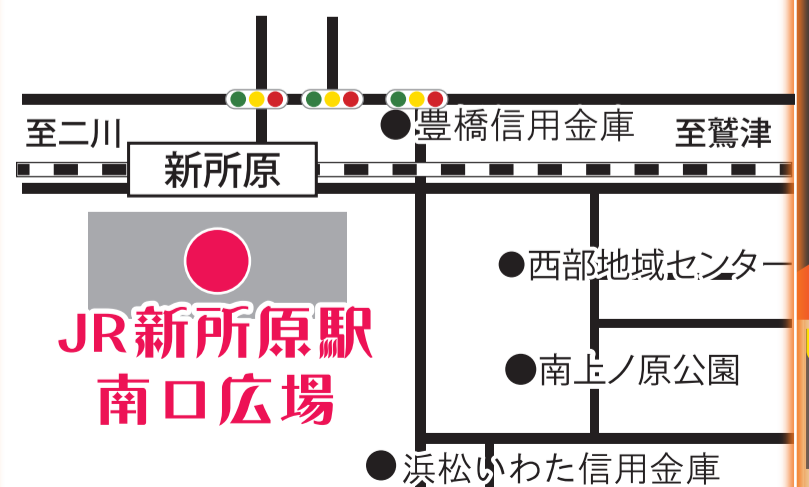

新所原★

えきなん

笑喜南

めあRCEみほ

マルシェ 2022★

7/23(土)

17:00~20:30

JR新所原駅 南口広場

マルシェ

地域のお店での
楽しいお買い物
に大満足!!

グルメ

おいしい食べ物
飲み物で思わず
笑顔に!!

その他

お楽しみ
アトラクションも
あります!

出店者の情報を左記の2次元
コードよりご確認ください。

アクセス