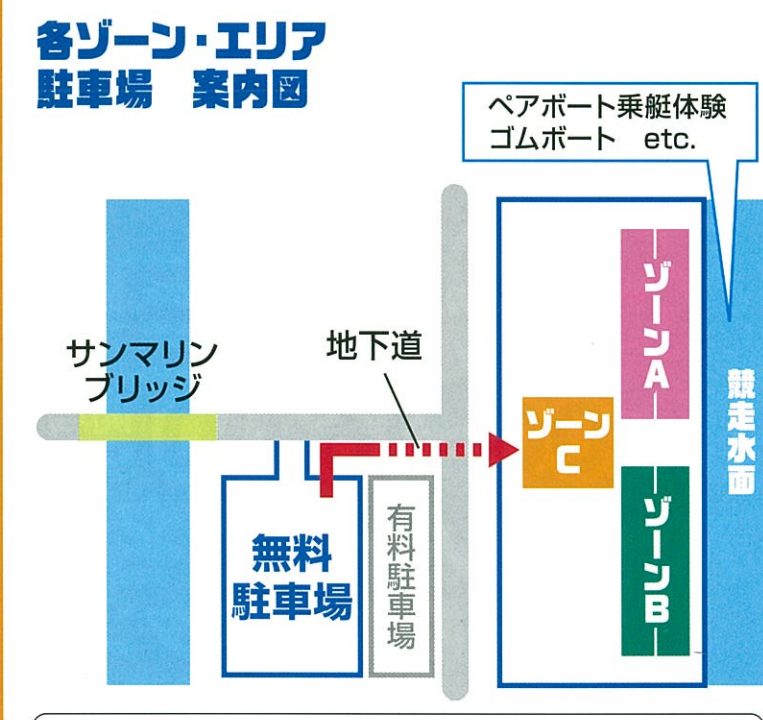

住まいと暮らしの展示会ブース 朝市あおぞらマーケットブース

お問い合わせ先/湖西市商工会 ☎576-0637